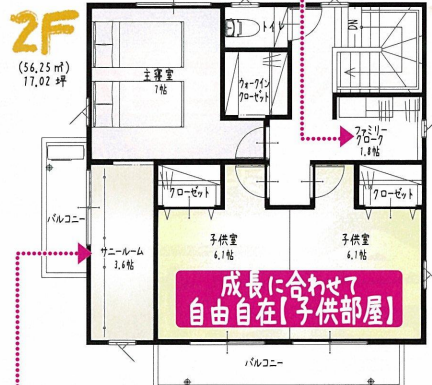

そんな想いを
取り入れました!

価格 延床面積 35坪 **1283.1** 万円 (税込)

(本体工事価格)

Mam's Point
ベビーカーが収まる【DOMAクローク】

ベビーカーだけでなく子供の外の遊び道具や、スポーツ用具もしまえるから、玄関をいつでもスッキリ使うことができるわね! 自転車もしまえるわ!

Mam's Point
簡単に片付けられる【サッと!収納】

可動棚や収納ケースが付いているから、子供の手の届くところに片付け場所が作れるわ! これなら子供でも簡単に片付けられそうだから、ママにもいいわね!

Mam's Point
ここので収まる【ファミリークローゼット】

この広さなら、家族全員の洋服が収まるわ! 可動棚&パイプハンガーもあるから子供の成長に合わせてレイアウトできるわね!

家族の絆が
深まる
【リビング階段】

成長に合わせて
自由自在【子供部屋】

Mam's Point
リビングにつながる【すくすくスタディ】

リビング横で宿題ができるから、集中力を高めながらもコミュニケーションがとれるわ! 学力UPにつながるかも!

Mam's Point
赤ちゃんをそのまま寝かせておける【のびのび間】

キッチンから見える畳スペースは、扉もなく開放的だから小さい子供を遊ばせながら、家事ができるので助かるわ!

Mam's Point
雨の日・遅い時間に嬉しい【サニールーム】

室内だから花粉症対策にもなるのね! アイロンがけなどできる家事スペースとして使えそう!

2009 Winter ぶくぶくぬりえコンテスト 結果発表

2009' winter ぶくぶくぬりえコンテスト応募総数 **95** 通!!
ご応募くださった皆様本当にありがとうございました。
たくさんの素敵な作品の数々の中から選ばれた、
オリジナリティあふれる入賞作品をご紹介します。