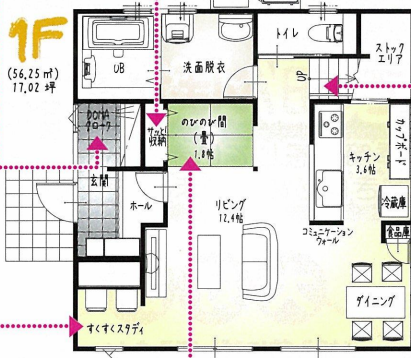

そんな想いを
取り入れました!

価格 延床面積 35坪 **1283.1** 万円 (税込)

(本体工事価格)

Mam's Point
ベビーカーが収まる【DOMAクローク】

ベビーカーだけでなく子供の外の遊び道具や、スポーツ用具もしまえるから、玄関をいつでもスッキリ使うことができるわね! 自転車もしまえるわ!

Mam's Point
簡単に片付けられる【サッと!収納】

可動棚や収納ケースが付いているから、子供の手の届くところに片付け場所が作れるわ! これなら子供でも簡単に片付けられそうだから、ママにもいいわね!

Mam's Point
ここので収まる【ファミリークローゼット】

この広さなら、家族全員の洋服が収まるわ! 可動棚&パイプハンガーもあるから子供の成長に合わせてレイアウトできるわね!

家族の絆が
深まる
【リビング階段】

成長に合わせて
自由自在【子供部屋】

Mam's Point
リビングにつながる【すくすくスタディ】

リビング横で宿題ができるから、集中力を高めながらもコミュニケーションがとれるわ! 学力UPにつながるかも!

Mam's Point
赤ちゃんをそのまま寝かせておける【のびのび間】

キッチンから見える畳スペースは、扉もなく開放的だから小さい子供を遊ばせながら、家事ができるので助かるわ!

Mam's Point
雨の日・遅い時間に嬉しい【サニールーム】

室内だから花粉症対策にもなるのね! アイロンがけなどできる家事スペースとして使えそう!

2009 Winter ぶくぶくぬりえコンテスト 結果発表

2009' winter ぶくぶくぬりえコンテスト応募総数 **95** 通!!
ご応募くださった皆様本当にありがとうございました。
たくさんの素敵な作品の数々の中から選ばれた、
オリジナリティあふれる入賞作品をご紹介します。