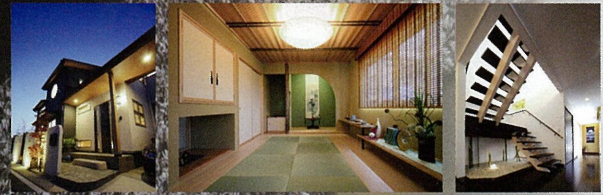

地球のことを考えたら、人に優しい家になりました…。

長生き住宅 モデルハウス公開中！

「和」×「モダン」

世代を超えて愛される格調高い和モダンの粋と贅。
環境にも経済的にもやさしい高気密・高断熱のエコハウス。

『ぶくぶくファミリーサロン』開催中！

長生き住宅モデルハウス内にて、様々なイベントや専門の講師による講座を開催しています。お友達と一緒に参加してみませんか？

※当サロンは、営業目的で行うものではありません。
お気軽にお越し下さい。

<今後のサロン予定>

- ・お花を飾ろうつりザアレンジ
- ・香りでのリラックスアロマテラピー
- ・デジカメのいろは使いになし術
- ・お部屋をキレイに保つ収納裏ワザ
- ・緩やかな動きでインナーマッスルを鍛えるピラティス

■上記サロンは一例です。その他にもたくさん講座を開催予定です。

宿泊体験ができるモデルハウス

洋服を試着するように、車を試乗するように、家も実際の住み心地を試したい・・・そんなお客様のご希望を叶えます。

8月から受付開始！

住起産業では、弊社で新築を考えられているお客様を「時空間の家TIMEN」にご招待しています。『宿泊体験・モデルハウス』は実際の住環境をすべて満たしていますので、ご家族だけでゆっくりと宿泊していただき快適で健康的な住環境をご体感下さい。

ぶくぶくファミリーサロン、宿泊体験の詳細は、ホームページにて！

カーナビ検索は…
静岡県三島市中250-5

一般住宅・不動産・分譲地開発販売

住起産業株式会社