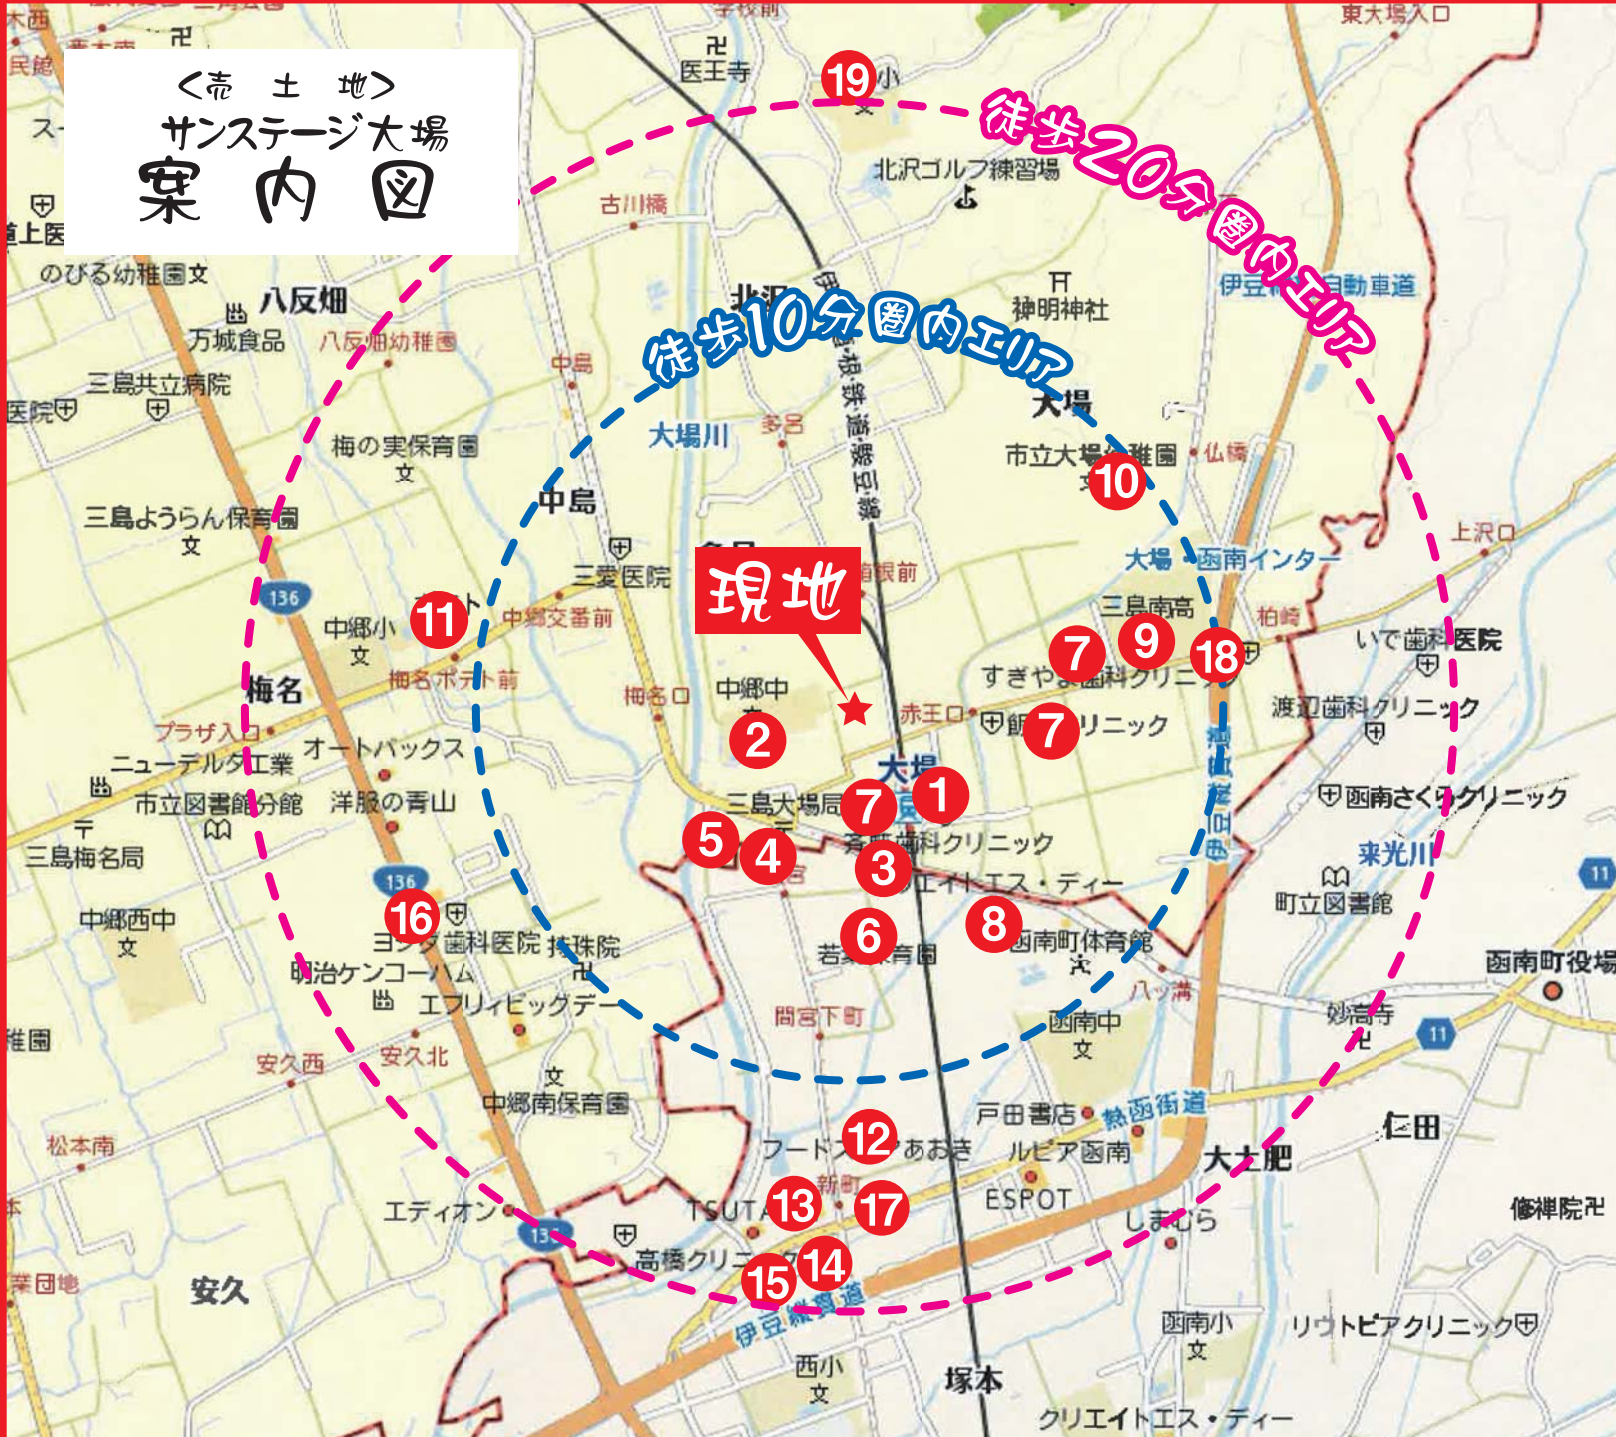

〈売土地〉
サステージ大場
案内図

- 1 **大場駅**
徒歩 3分 (約 310m)
- 2 **中郷中学校**
徒歩 1分 (約 40m)
- 3 **大場商店街**
徒歩 3分 (約 260m)
- 4 **大場郵便局**
徒歩 3分 (約 290m)
- 5 **大場公会堂**
徒歩 5分 (約 400m)
- 6 **若葉保育園**
徒歩 5分 (約 450m)
- 7 **コンビニ**
最寄のセブンイレブン徒歩 3分 (約 200m)
- 8 **クリエイト**
徒歩 8分 (約 600m)
- 9 **三島南高等学校**
徒歩 9分 (約 750m)
- 10 **大場幼稚園**
徒歩 10分 (約 850m)
- 11 **ポテ**
徒歩 15分 (約 1.2km)
- 12 **フードストアあおき**
徒歩 12分 (約 900m)
- 13 **マックスバリュ**
徒歩 13分 (約 1km)
- 14 **ロッテリア**
徒歩 14分 (約 1.1km)
- 15 **コメダ珈琲**
徒歩 15分 (約 1.2km)
- 16 **国道136号線**
徒歩 15分 (約 1.2km)
- 17 **熱函道路**
徒歩 15分 (約 1.2km)
- 18 **大場・函南 IC**
車 3分 (約 1km)
- 19 **向山小学校**
徒歩 21分 (約 1.7km)